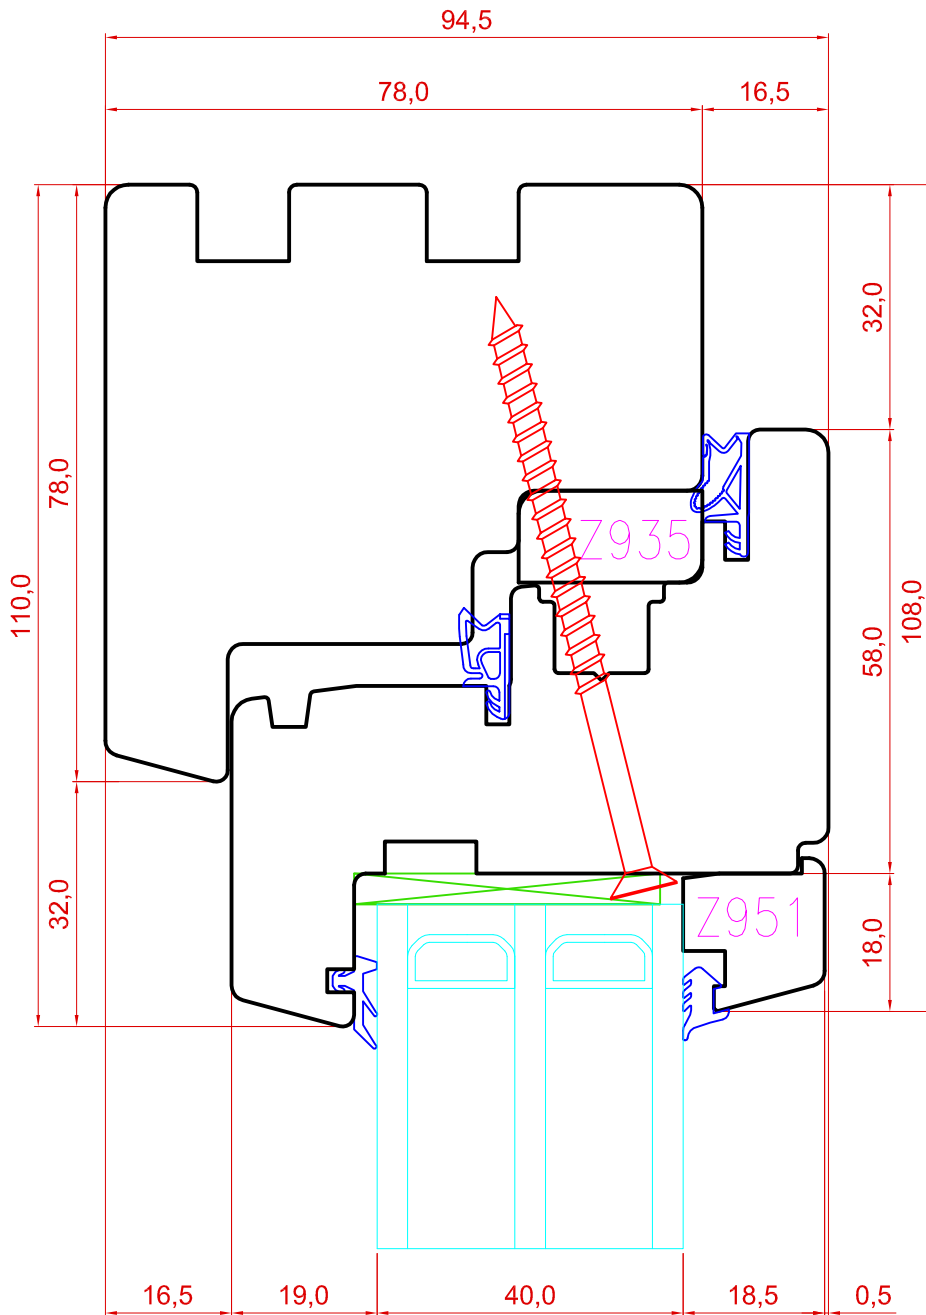

**TOOTMINE.**

Viking Window AS  
Mõo, Järvamaa 72751 tlf.372 38 48 900

KUUPÄEV: 26.11.13 EJ.

REVISION A:

REVISION B:

REVISION C:

**SAKSA TÜÜPI DK13 KINNIKRUVITUD RAAM  
VERT.LÕIGE ÜLA-JA KÜLGLENGIST KOOS  
RAAMIGA.**

JOONISE NR:  
DK13.2.55

MÕÖT: 1:1

KINNITATUD:

VJ.

**ALTERNATIIV**

**2Klaasi**